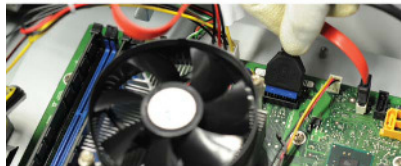

MONITORE

Ihr exone Partner:

kaelberer services ohg
Zeppelinstr. 7
Zell u. A.

07164-909700
mk@kaelberer-online.de
<http://kaelberer-online.de>

QUALITÄT OHNE KOMPROMISSE. MIT VIEL LIEBE BIS INS DETAIL.

Bei uns arbeiten nur 155 Mitarbeiter, aber dafür können Sie sich auf jeden einzelnen verlassen. Sie alle stehen für perfekte Qualität und Zuverlässigkeit. Und für Lösungen, die höchsten Ansprüchen gerecht werden.